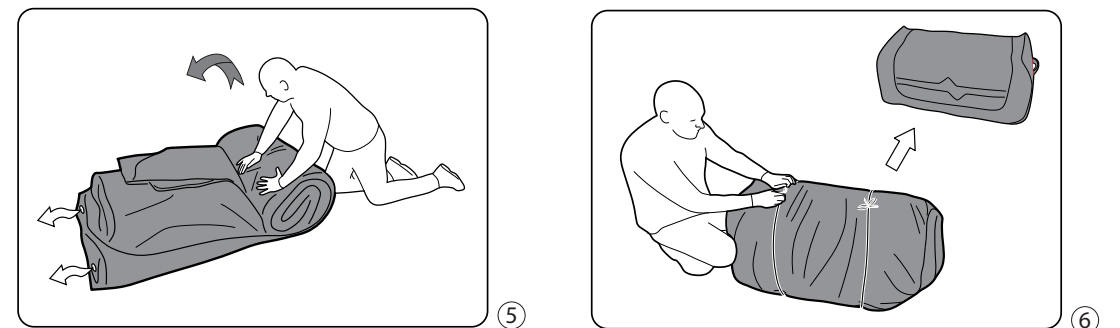

PACKING AWAY

FIND OUT!
See our videos
HOW TO PITCH YOUR TENT?
www.youtube.com/user/Outwelltents
HOW TO CLEAN AND MAINTAIN YOUR TENT?
www.outwell.com/maintenance

FINDEN SIE ES HERAUS!
Finden Sie es in unseren videos
WIE BAUE ICH MEIN ZELT AUF?
www.youtube.com/user/Outwelltents
WIE REINIGE UND PFLEGE ICH MEIN ZELT?
www.outwell.com/maintenance

SÅDAN GØR DU!
Se vores videoer
SÅDAN SÆTTER DU DIT Telt OP!
www.youtube.com/user/Outwelltents
SÅDAN RENGØRER OG VEDLIGEHOLDER DU DIT Telt!
www.outwell.com/maintenance

FINN UT MER!
Se videoene våre
HVORDAN SETTER DU OPP TELTET DITT?
www.youtube.com/user/Outwelltents
HVORDAN RENGJØR OG VEDLIKEHOLDER DU TELTET?
www.outwell.com/maintenance

DÉCOUVREZ!
Regardez nos vidéos
COMMENT MONTER VOTRE TENTE?
www.youtube.com/user/Outwelltents
COMMENT NETTOYER ET ENTREtenir VOTRE TENTE?
www.outwell.com/maintenance

ONTDEK HET HIER!
Bekijk onze video's
HOE ZET U UW TENT OP?
www.youtube.com/user/Outwelltents
HOE REINIGT EN ONDERHOUDT U UW TENT?
www.outwell.com/maintenance

NEPŘEHLÉDNĚTE!
Podívejte se na naše videa
JAK POSTAVIT STAN?
www.youtube.com/user/Outwelltents
JAK ČISTIT A STARAT SE O STAN?
www.outwell.com/maintenance