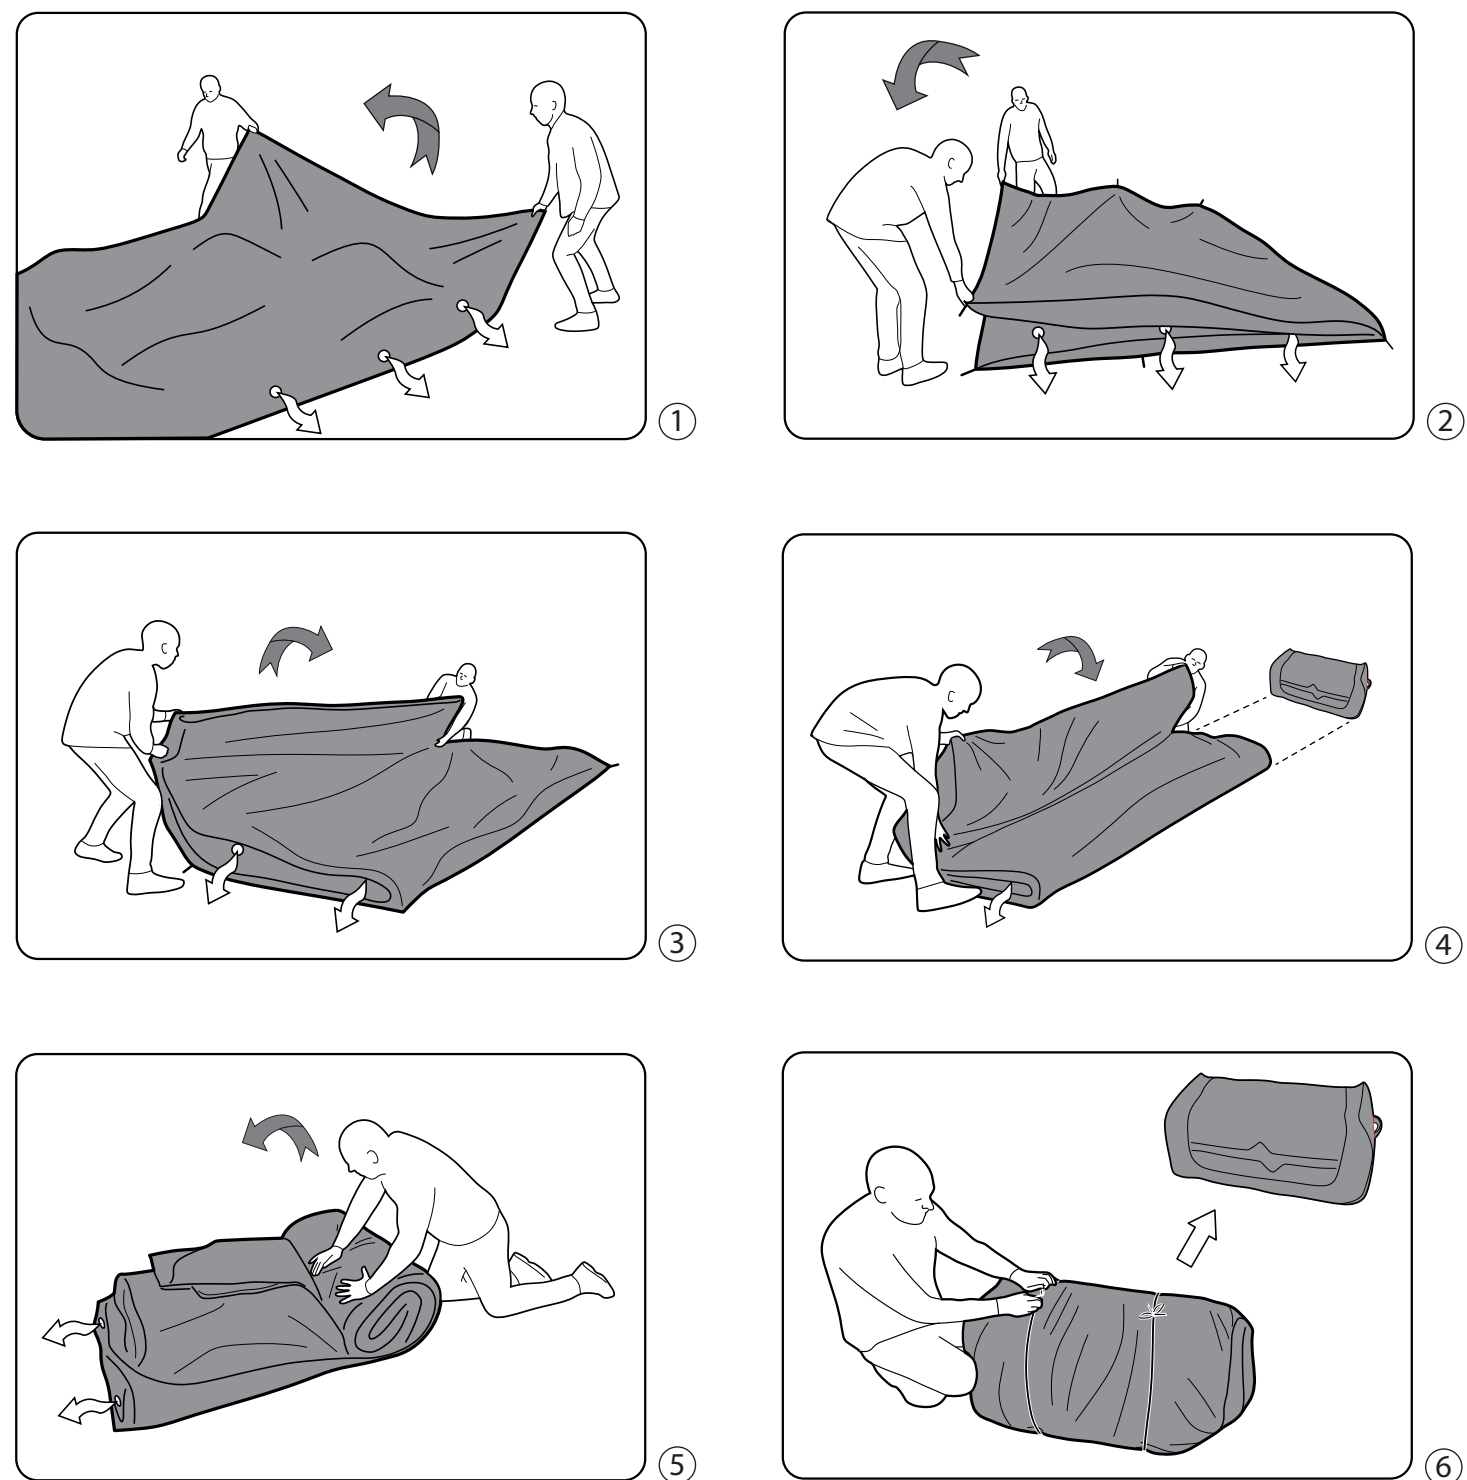

FR
Cette tente doit être montée par au moins deux personnes.

NL
Deze tent moet opgezet worden door minstens twee personen.

CZ
Tento stan musí stavět nejméně dvě osoby.

PITCHING

PACKING AWAY

PITCH TIME

FIND OUT!
See our videos
HOW TO PITCH YOUR TENT?
www.outwell.com/pitching
HOW TO CLEAN AND MAINTAIN YOUR TENT?
www.outwell.com/maintenance