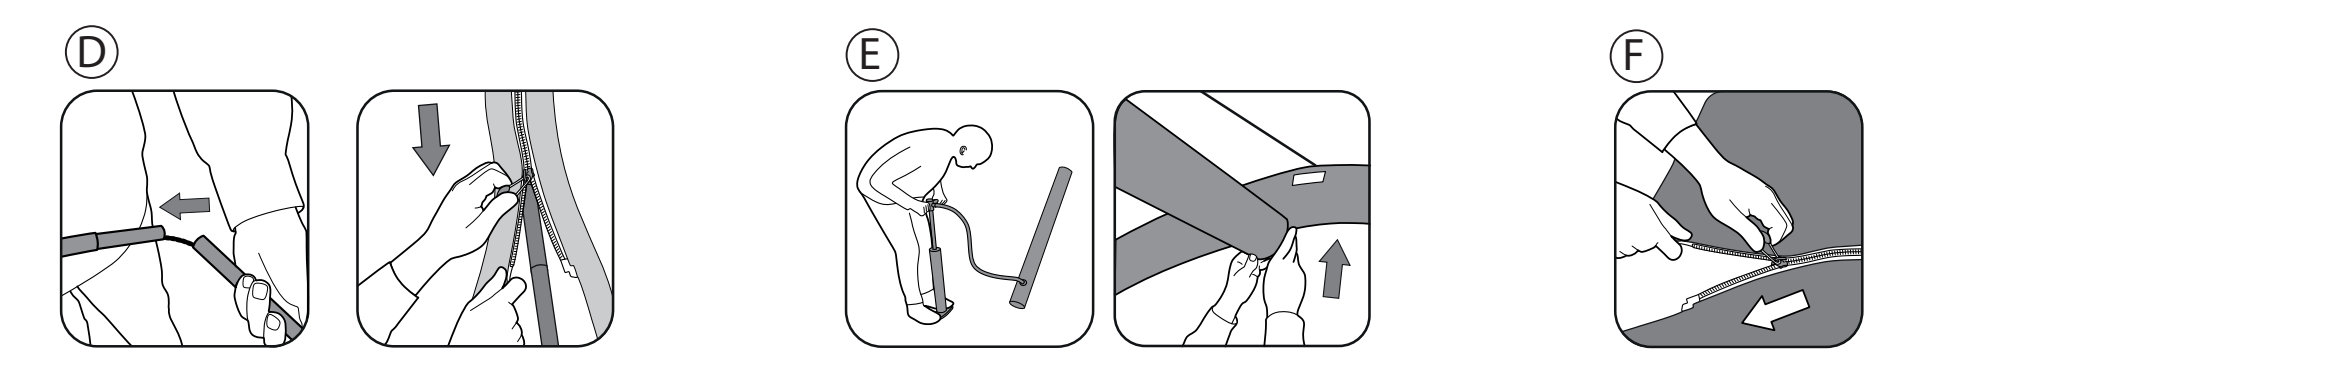

FR
Cette tente doit être montée par au moins deux personnes.

NL
Deze tent moet opgezet worden door minstens twee personen.

CZ
Tento stan musí stavět nejméně dvě osoby.

PITCHING

PITCH TIME

PACKING AWAY

FIND OUT!
See our videos
HOW TO PITCH YOUR TENT?
www.outwell.com/pitching
HOW TO CLEAN AND MAINTAIN YOUR TENT?
www.outwell.com/maintenance