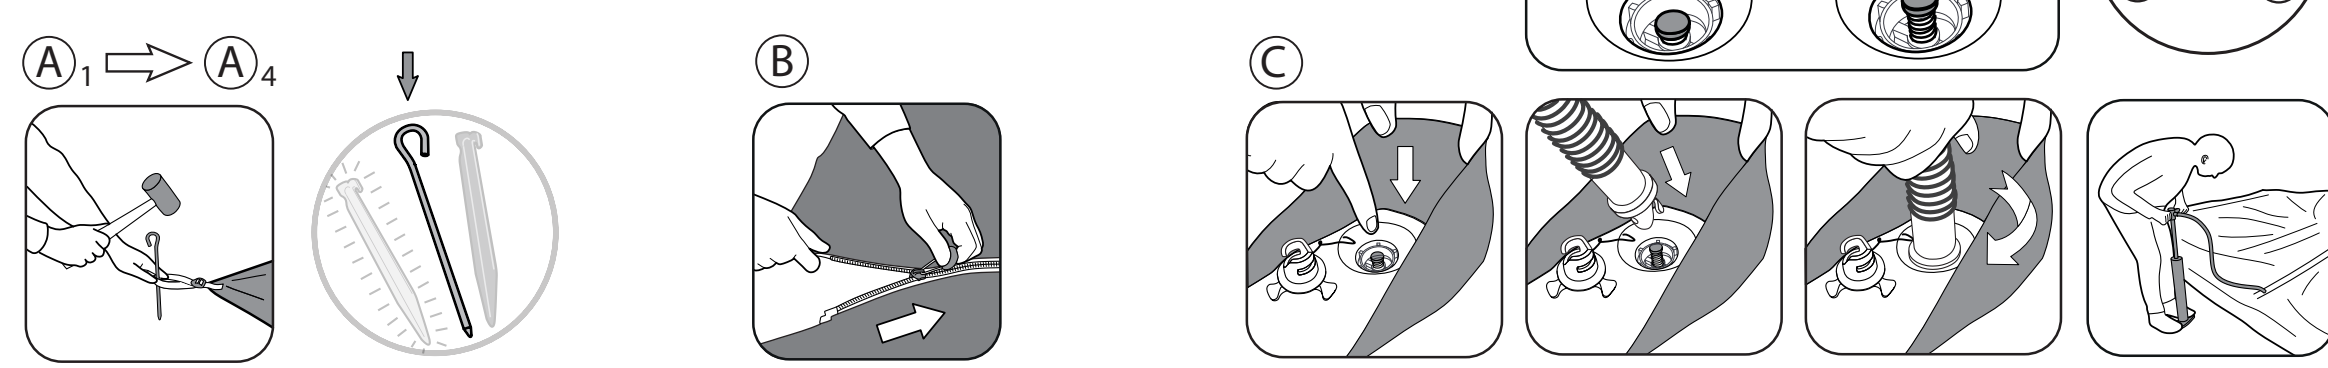

FR
Cette tente doit être montée par au moins deux personnes.

NL
Deze tent moet opgezet worden door minstens twee personen.

CZ
Tento stan musí stavět nejméně dvě osoby.

PITCHING

PITCH TIME

PACKING AWAY

FIND OUT!
See our videos
HOW TO PITCH YOUR TENT?
www.outwell.com/pitching
HOW TO CLEAN AND MAINTAIN YOUR TENT?
www.outwell.com/maintenance