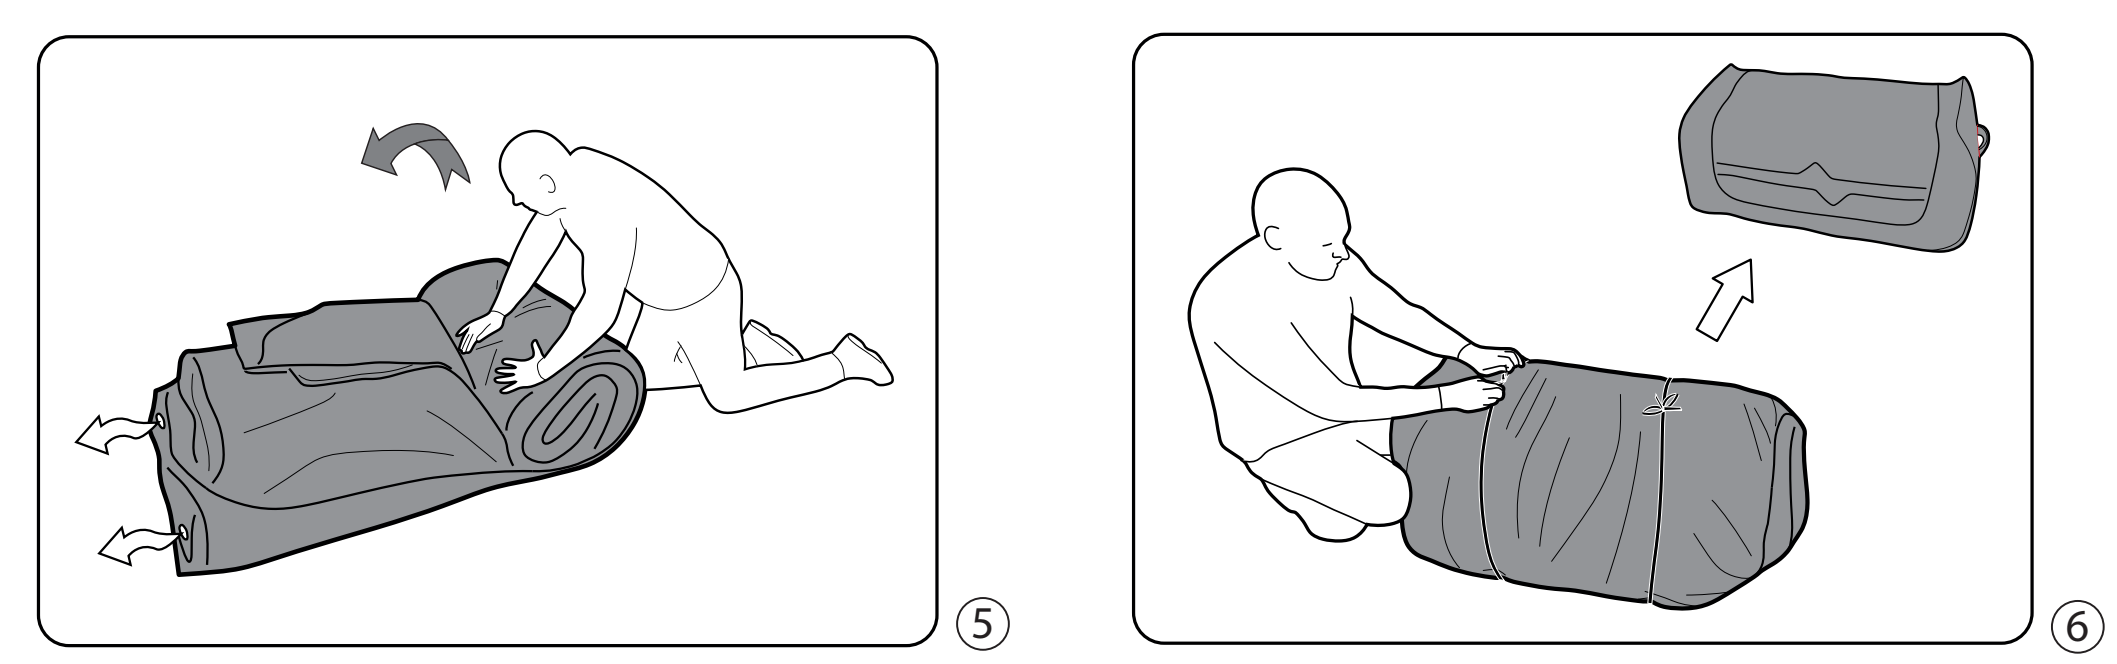

FR
Cette tente doit être montée par au moins deux personnes.

NL
Deze tent moet opgezet worden door minstens twee personen.

CZ
Tento stan musí stavět nejméně dvě osoby.

PITCHING

PITCH TIME

PACKING AWAY

FIND OUT!
See our videos
HOW TO PITCH YOUR TENT?
www.outwell.com/pitching
HOW TO CLEAN AND MAINTAIN YOUR TENT?
www.outwell.com/maintenance